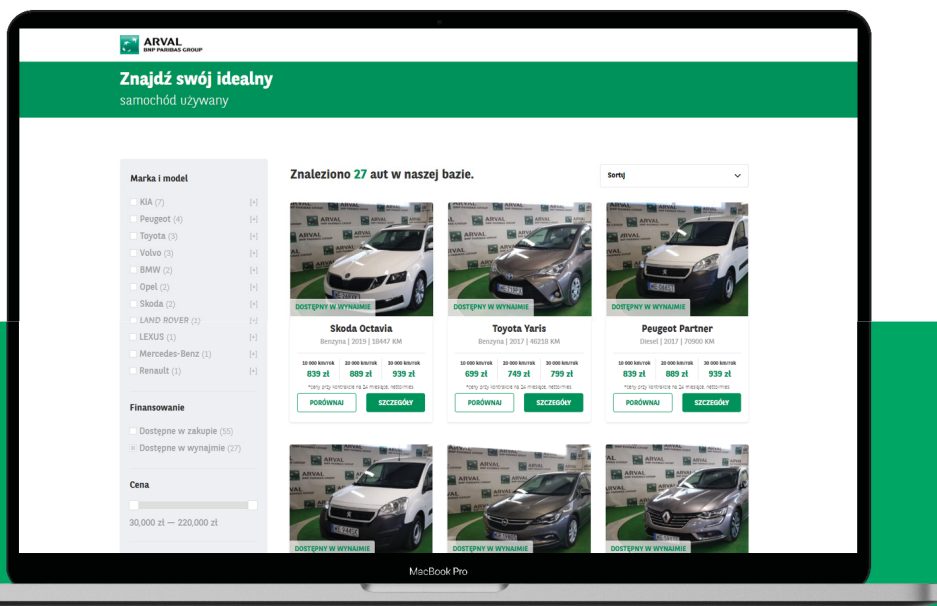

THE
JOURNEY
GOES ON

by  **ARVAL**
BNP PARIBAS GROUP

Mobilność
w czasach
„nowej normalności”

ARVAL
BNP PARIBAS GROUP

Związana z pandemią **COVID-19** bezprecedensowa sytuacja, gdy przez kilka miesięcy wiele firm wstrzymało swoją działalność, stworzyła zupełnie nowe potrzeby w zakresie mobilności.

Re-leasing

Wynajem aut poleasingowych to szybki sposób na zwiększenie mobilności w firmie. Wyselekcjonowane pojazdy dostępne są od ręki w cenie już od **20 zł** netto dziennie.

[Sprawdź](#)

- Wynajem na okres **24 miesięcy**
- Wiek aut to maksymalnie **2 lata**
- Przebiegi do **60 000 km**
- Samochody z segmentów: **B, C i D**
- Pakiet ubezpieczeń i usług dodatkowych **w cenie**

Wynajem średnioterminowy MTR

Rozwiązanie dla firm, które potrzebują czasowo zwiększyć swoją flotę, np. by zapewnić pracownikom bezpieczny dojazd do pracy. Nowe auto można zamówić w pełni zdalnie – zostanie ono dostarczone w wybrane miejsce.

Nowe auta dostępne od ręki już od 25 zł netto za dzień – to nasza oferta skierowana do firm, które wracają do normalności po kilkumiesięcznym przestoju. W ramach klasycznego wynajmu długoterminowego z pełnym pakietem usług przygotowaliśmy oferty specjalne, takie jak: